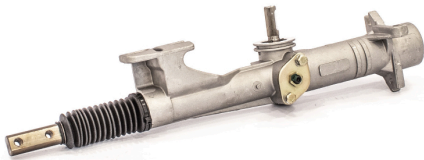

Marca del vehículo:PEUGEOT

OEM:OS-1-0430

CREMALLERA MECANICA FV -

Código: NFV-15

Marca Fábrica:FV

Marca del vehículo:PEUGEOT

OEM:OS-1-0330

CREMALLERA MECANICA FV -