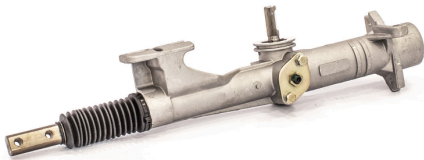

CREMALLERA MECANICA FV -

Código: NFV-16

Marca Fábrica:FV

Marca del vehículo:RENAULT

OEM:OS-1-0531

CREMALLERA MECANICA FV -

Código: NFV-17

Marca Fábrica:FV

Marca del vehículo:RENAULT

OEM:OS-1-0831